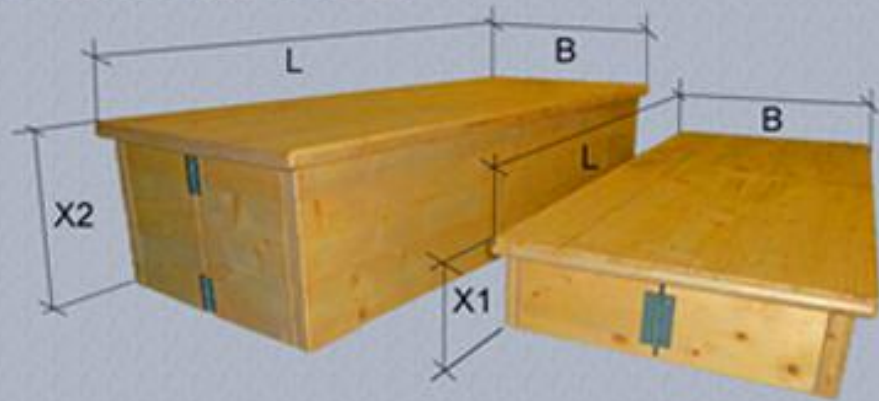

## Bühnenpodeste:

8 Stk: X1 = 155mm; B = 500mm; L = 1240mm  
8 Stk: X2 = 305mm; B = 500mm; L = 1240mm

## Handhabung:

Podestrahmen hinstellen, aufklappen und Podestplatte - am besten zu zweit - drauflegen. Dabei Zapfverbindung beachten!

16 Podeste haben ein Gesamtgewicht von ca. 260 kg und lassen sich gut in einem PW Kombi transportieren.