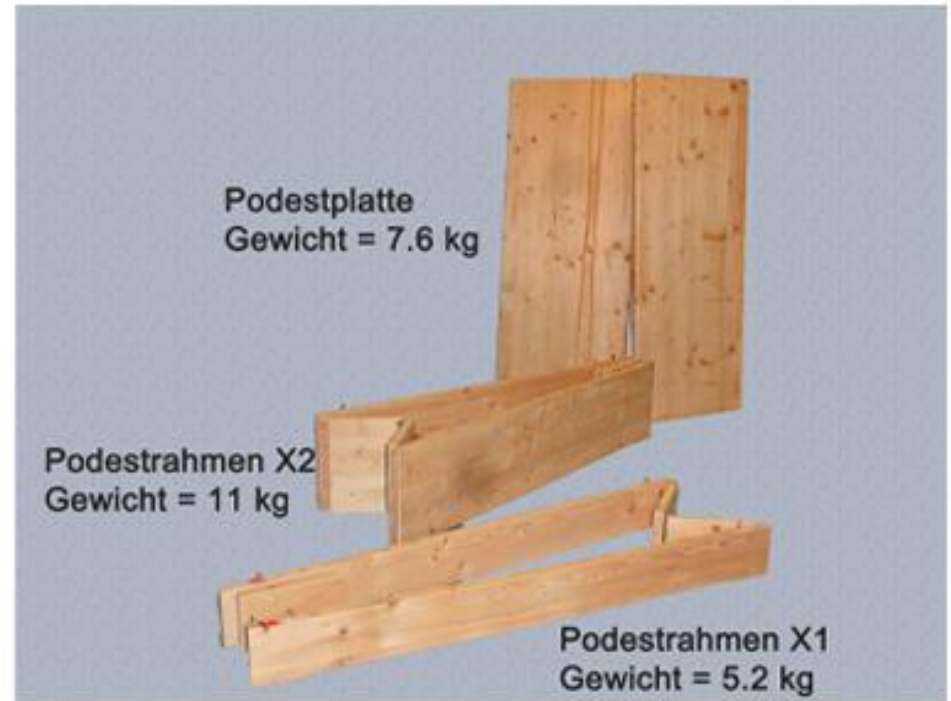

## Bühnenpodeste:

8 Stk: X1 = 155mm; B = 500mm; L = 1240mm  
8 Stk: X2 = 305mm; B = 500mm; L = 1240mm

## Handhabung:

Podestrahmen hinstellen, aufklappen und Podestplatte - am besten zu zweit - drauflegen. Dabei Zapfverbindung beachten!

16 Podeste haben ein Gesamtgewicht von ca. 260 kg und lassen sich gut in einem PW Kombi transportieren.